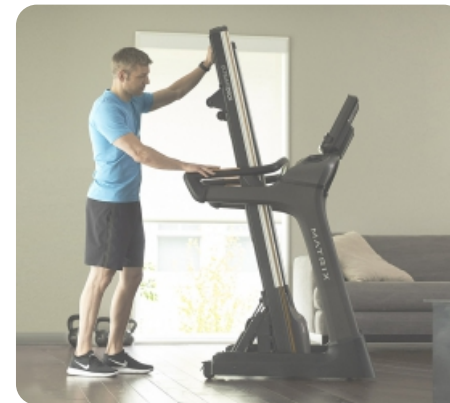

Легкоскладная рама. Конструкция рамы позволяет поднять деку практически на 90 градусов, а 4 встроенных ролика помогут вам переместить дорожку без дополнительных усилий

Все для комфортной тренировки: подстаканники для бутылок, клавиши управления soft-touch, сенсорные датчики и алюминиевые боковые поручни