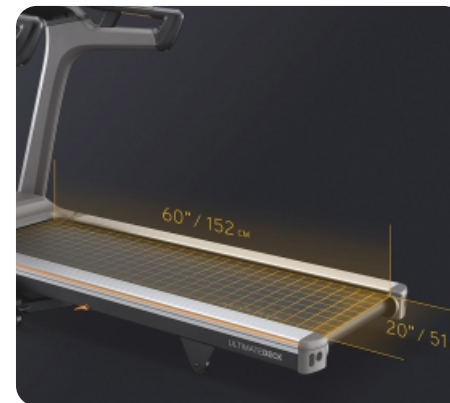

Беговое полотно размером 152x51 см. идеально подойдет как для продолжительных тренировок и марафонских дистанций, так и интервальных тренировок и взрывных спринтов